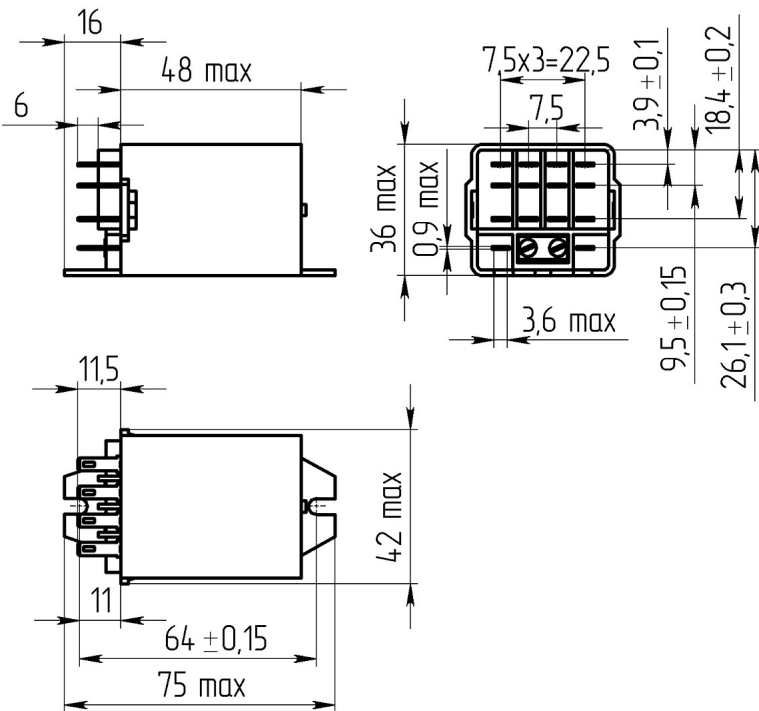

### Габаритные и установочные размеры

### Электрическая принципиальная схема

59

50

59

59

.647115.001-14

2.1

25